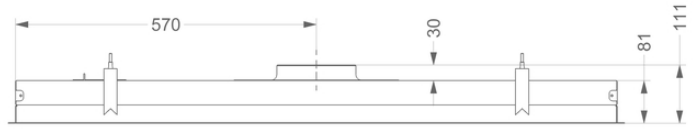

### Afmetingen

▪ Product afmetingen (BxDxH) (mm)	1168 x 508 x 81
▪ Hoogte incl. montage klemmen (zonder motorbox) (mm)	133
▪ Breedte flensrand (mm)	15
▪ Uitsparingsmaat (BxD)(mm)	1145 x 485
▪ Advies afstand tussen werkblad en onderzijde dampkap met een inductie kookplaat (Hmin-Hmax)(mm)	600 - 1600
▪ Advies afstand tussen werkblad en onderzijde dampkap met een gas kookplaat (Hmin-Hmax)(mm)	650 - 1600
▪ Advies afstand tussen werkblad en onderzijde dampkap met elektrische of keramische kookplaat (Hmin-Hmax)(mm)	600 - 1600
▪ Diameter uitblaasopening (mm)	150
▪ Positie afvoer	Boven

### Technische eigenschappen

▪ Spanning (V)	220-230
▪ Frequentie (Hz)	50
▪ Lengte van de aansluitkabel (m)	1,2
▪ Elektriciteitsverbruik in stand-by-mode (Ps) (W)	0.29
▪ Netto gewicht (kg)	19

1

2

3

4